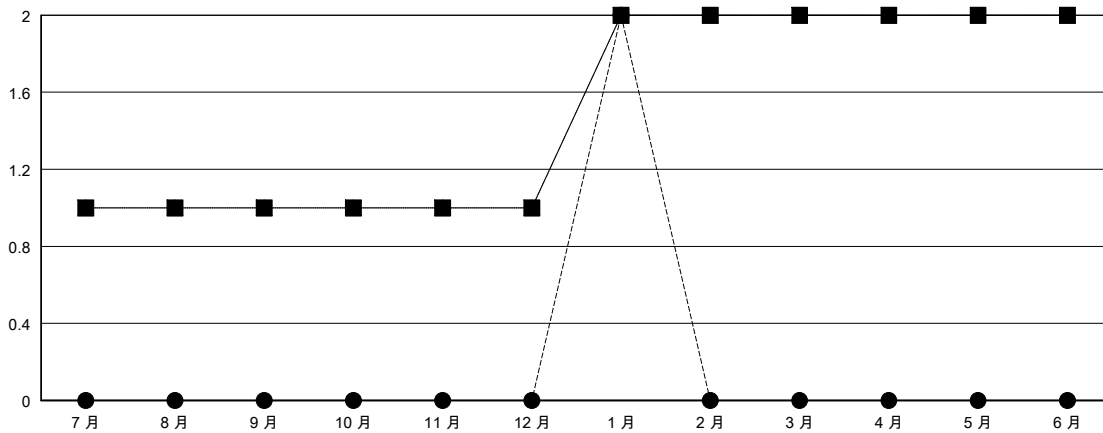

MONTHLY MEMBERSHIP PROGRESS REPORT

District 300A1

Results as of: 01/31/2018

GMT: PEI-JEN CHEN

地點 REP OF CHINA

GMT憲章區

分會			
成果 2017-2018			
季	新分會目標	新會	會員流失的分會
7月/8月/9月	1	0	0
10月/11月/12月	0	0	0
1月/2月/3月	1	2	0
4月/5月/6月	0	0	0

位會員@每位須繳			
成果 2017-2018			
季	會員淨增長目標	實際會員增長數	實際退會會員 (包括轉會)
7月/8月/9月	65	274	133
10月/11月/12月	110	136	20
1月/2月/3月	55	153	44
4月/5月/6月	10	0	0

目標與實際新會累積

目標和實際會員累積

已取消的分會: 0	72 CLUBS OF 82 增添1位或以上的新會員	性別分佈 男 1,645 (58.96%) 女 1,145 (41.04%) 年度女性會員百分比目標: 35%
放棄的會員 過世 4 分會已取消 0 其他 193 總計 197	點擊這裡取得累計會員數據	總計家庭單位會員數 362 支付減半會費的家庭會員 194