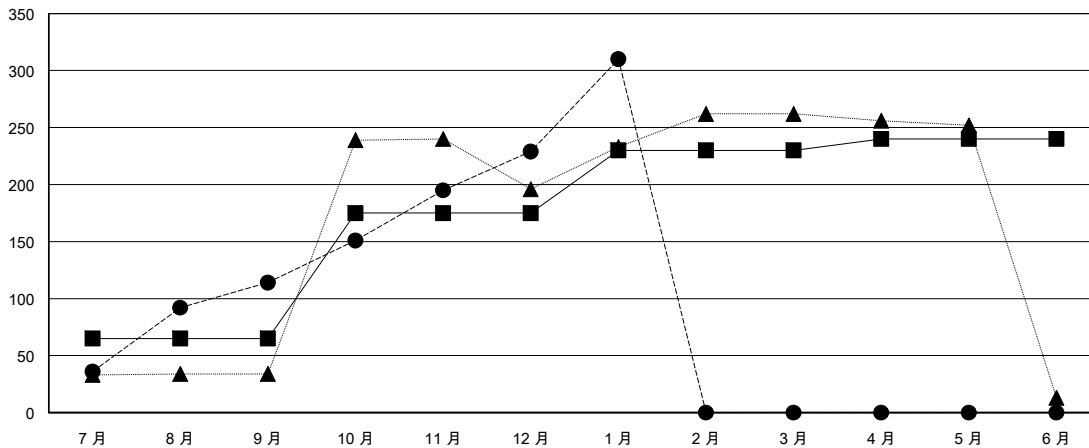

MONTHLY MEMBERSHIP PROGRESS REPORT

District 300A1

Results as of: 01/31/2018

GMT: PEI-JEN CHEN

地點 REP OF CHINA

GMT憲章區

分會			
成果 2017-2018			
季	新分會目標	新會	會員流失的分會
7月/8月/9月	1	0	0
10月/11月/12月	0	0	0
1月/2月/3月	1	2	0
4月/5月/6月	0	0	0

位會員@每位須繳			
成果 2017-2018			
季	會員淨增長目標	實際會員增長數	實際退會會員 (包括轉會)
7月/8月/9月	65	274	133
10月/11月/12月	110	136	20
1月/2月/3月	55	153	44
4月/5月/6月	10	0	0

目標與實際新會累積

目標和實際會員累積

已取消的分會: 0	72 CLUBS OF 82 增添1位或以上的新會員	性別分佈 男 1,645 (58.96%) 女 1,145 (41.04%) 年度女性會員百分比目標: 35%
放棄的會員 過世 4 分會已取消 0 其他 193 總計 197	點擊這裡取得累計會員數據	總計家庭單位會員數 362 支付減半會費的家庭會員 194